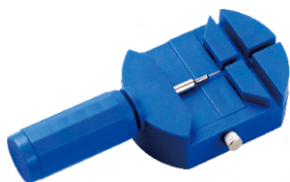

SE52014MD

品名	ベルト調整器(青)
カラー	ブルー
素材	PP製
サイズ	横11.5cm・奥行5cm・高2.5cm
重量	約53g
付属品	—
備考	時計ベルト調整工具
希望小売価格	オープン価格