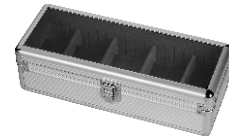

SE2185015BK

品名 5本用収納アルミケース
カラー ブラック
素材 アルミ・ガラス・MDF
サイズ 横28cm・奥行10cm・高8.5cm
重量 約550g
付属品 時計ホルダー
備考 仕切り幅変更可能
希望小売価格 8,690円(税込)
※在庫なくなり次第終了予定

仕切り幅変更可能

SE54015AL

品名 5本用収納アルミケース
カラー アルミ
素材 アルミ・ガラス・MDF
サイズ 横28cm・奥行10cm・高8.5cm
重量 約550g
付属品 時計ホルダー
備考 仕切り幅変更可能
希望小売価格 8,690円(税込)
※在庫なくなり次第終了予定

仕切り幅変更可能

SE54020AL

品名 10本用収納アルミケース
カラー アルミ
素材 アルミ・ガラス・MDF
サイズ 横29cm・奥行19cm・高8.5cm
重量 約1kg
付属品 時計ホルダー
備考 仕切り幅変更可能
希望小売価格 9,900円(税込)
※在庫なくなり次第終了予定

仕切り幅変更可能

ALUMINUM WATCH BOX