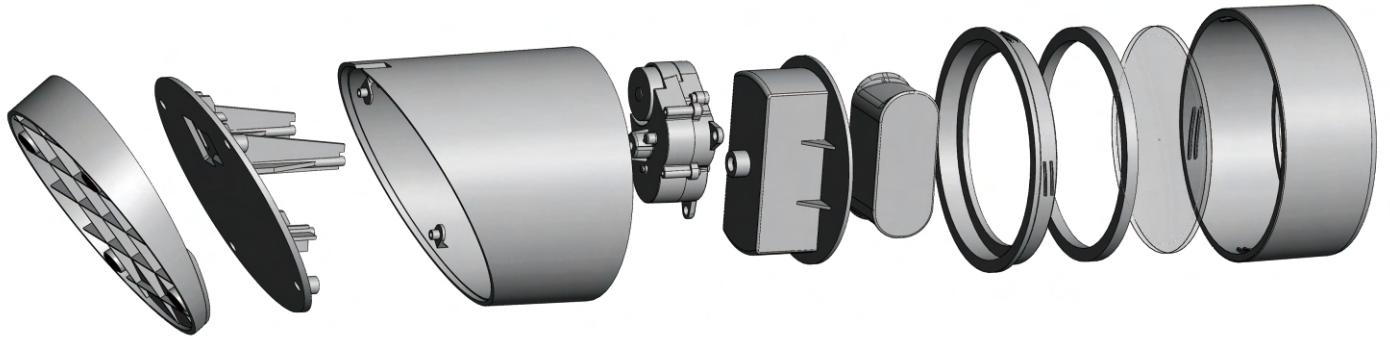

【エスプリマのこだわり】

2004年に小さな工場で誕生した「エスプリマ」ブランド。

設立当時から生産されている「丸型ワインディングマシン ES10301」は、機能性と丈夫さに定評があり、現在ではエスプリマを代表するモデルとなっています。