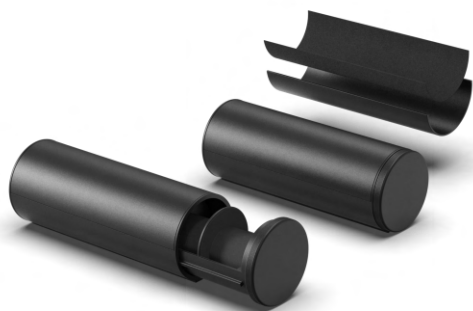

## OEM商品例

これまでの実績を生かし、お客様のオリジナル商品の開発・生産をご提案いたします。お気軽にご相談ください。

革製トラベル時計ケース

時計ディスプレイ

化粧箱

アルミ製筒型時計ケース

特注色MOANA  
4連ワインディングマシーン

時計・アクセサリ専用  
キャリーケース