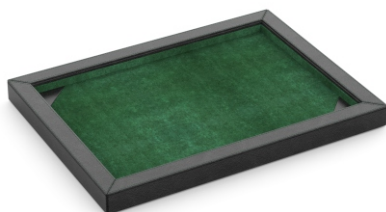

OEM商品例

これまでの実績を生かし、お客様のオリジナル商品の開発・生産をご提案いたします。お気軽にご相談ください。

接客トレイ

OEM PRODUCTS