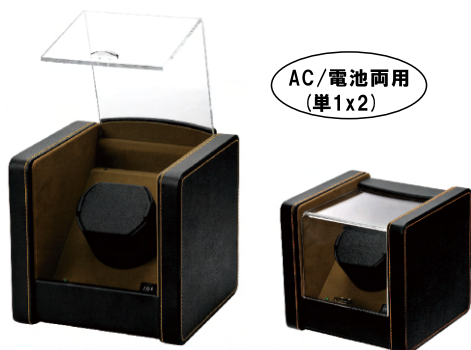

2WAY ワインディングマシーン

SP2183021BK

品名 2WAY PUワインディングマシーン
カラー ブラック
素材 PU革/MDF
サイズ 横19cm・奥行18.5cm・高18.5cm
重量 約1.9kg
付属品 時計ホルダー・ACアダプター
備考 2段階左右回転設定/電池(別売)駆動可能
希望小売価格 33,000円(税込)
※在庫なくなり次第終了予定