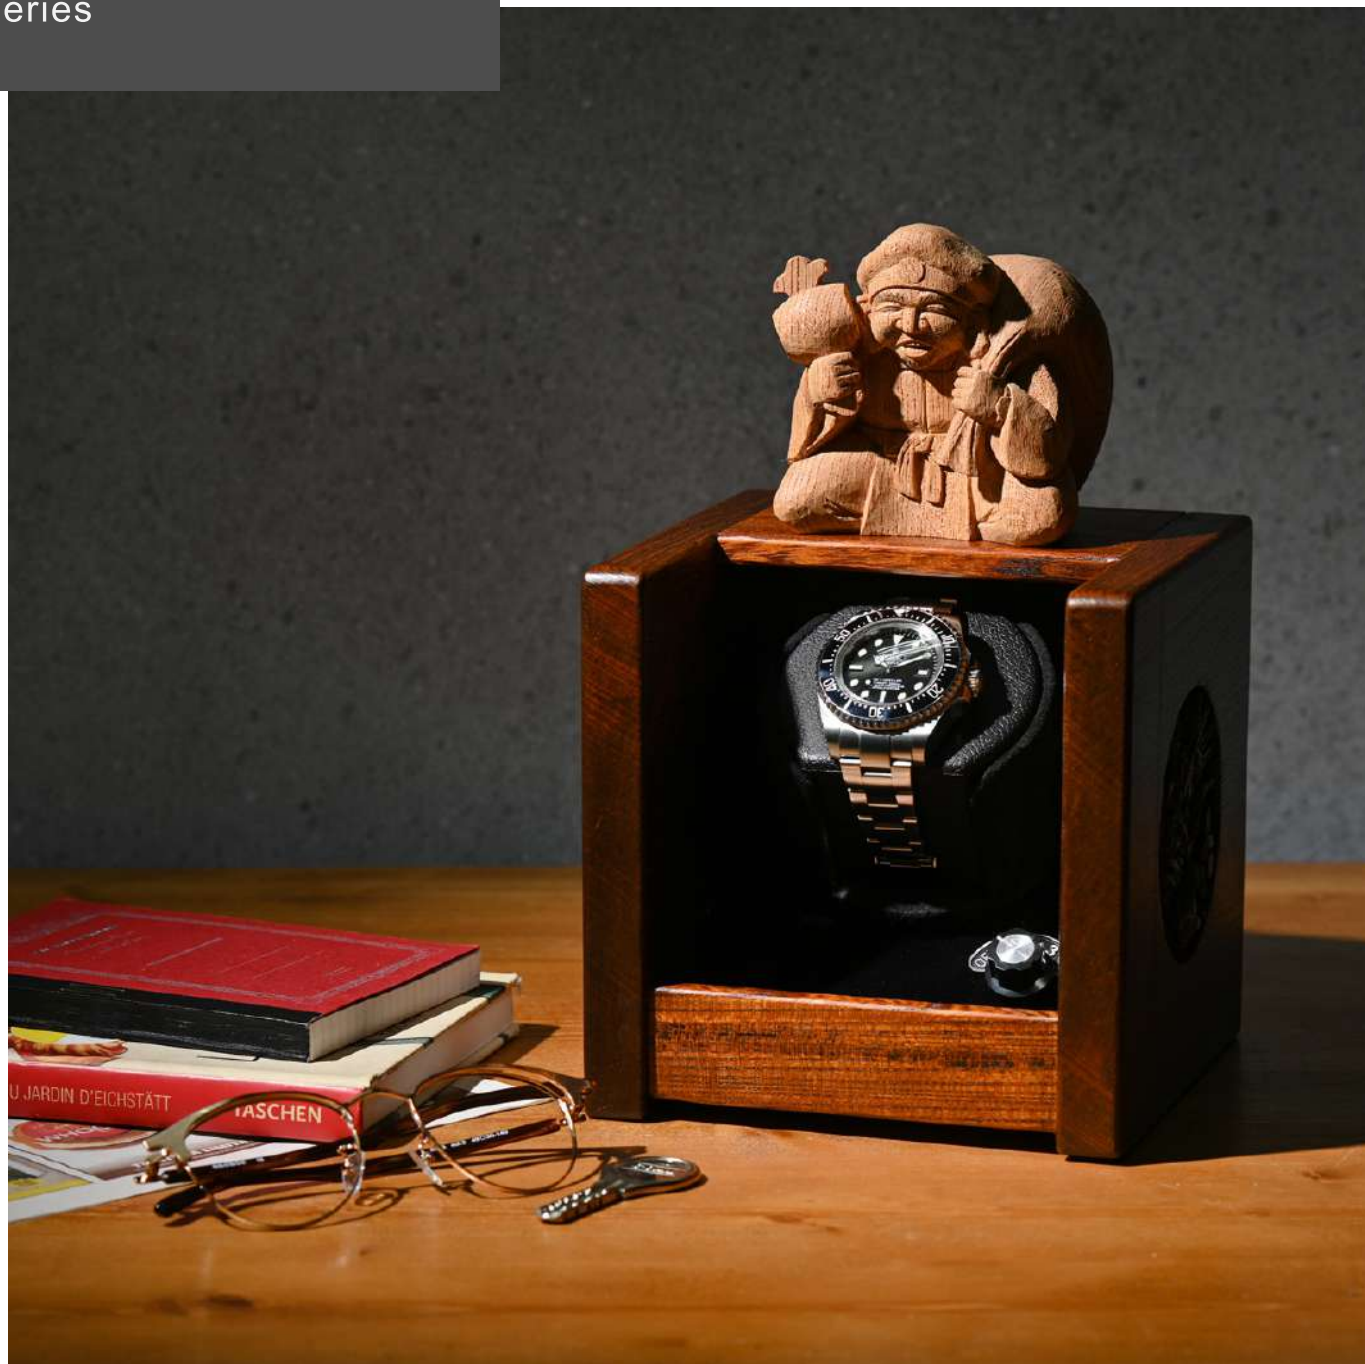

MADE IN JAPAN

series

MADE IN JAPAN

日本製のOEM商品は、
木彫りの繊細な技術や伝統的なうるし塗りなど。
お客様の要望に合わせて個性豊かな製品を提供し、
高い品質と日本の伝統工芸を融合させた製品をご提供いたします。
豊かな歴史と職人の技が生み出す、
洗練されたオリジナリティあふれる製品をお楽しみください。